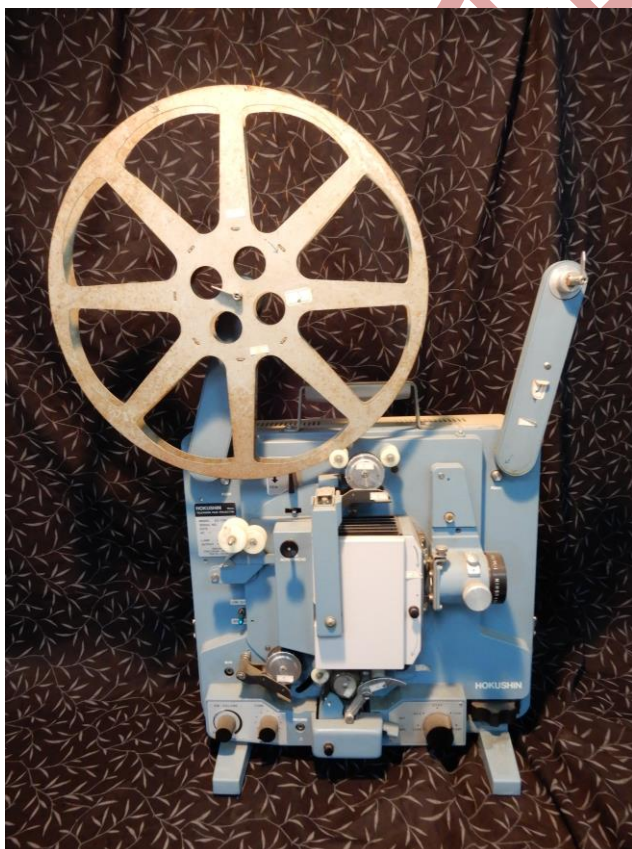

- 一、限單色手繪，以現場能乾燥、固著的素描媒材為限。
- 二、請以圖A為主題，並從圖B、C、D中，至少選擇2種物件加以組合，以具象寫實手法表現，可依個人構圖需求改變物件大小、角度、光影變化以及背景，完成一件素描作品。
- 三、作品中不得書寫與呈現任何文字。
- 四、交卷時，請確認作品已經固著且完全乾燥，以免影響作品呈現。

圖 A

圖 B

圖 C

圖 D